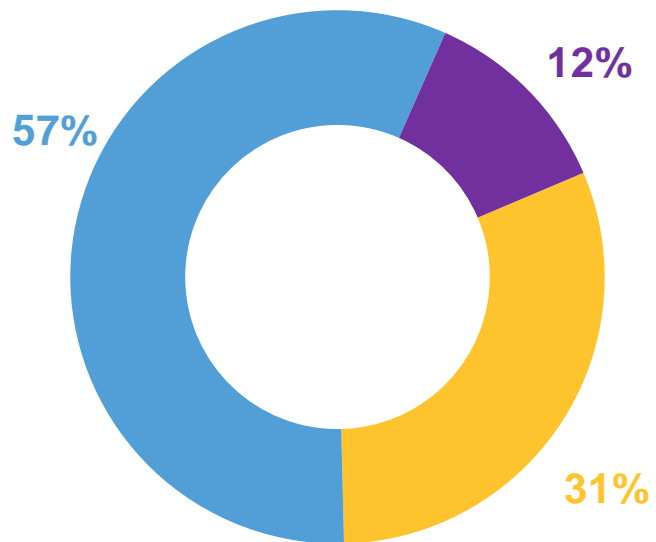

ВВОД ЖИЛЬЯ НАСЕЛЕНИЕМ

январь-июнь 2022 г.

74,5 тыс м²
общей площади
жилых помещений

145,8%
изменение к январю-июню 2021 г.

665 квартир

Структура введенного жилья по материалам стен

2021