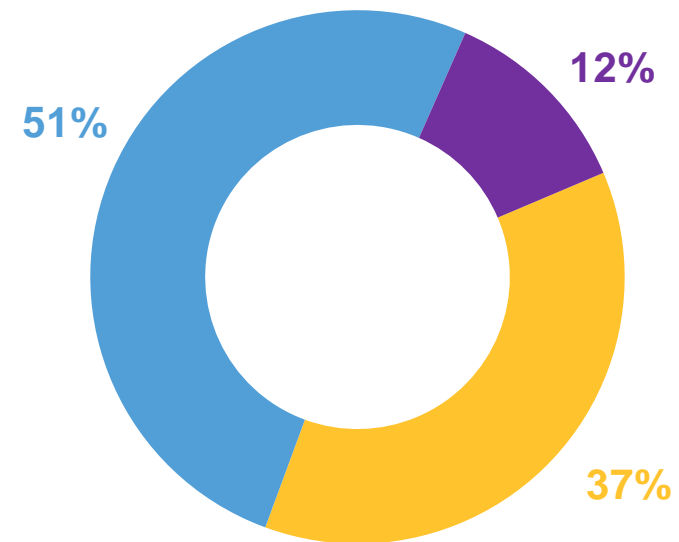

ВВОД ЖИЛЬЯ НАСЕЛЕНИЕМ

январь-июнь 2022 г.

74,5 тыс м²
общей площади
жилых помещений

145,8%
изменение к январю-июню 2021 г.

665 квартир

Структура введенного жилья по материалам стен

2021

2022

○ Деревянные
дома

○ Кирпичные
дома

○ Дома из других
материалов