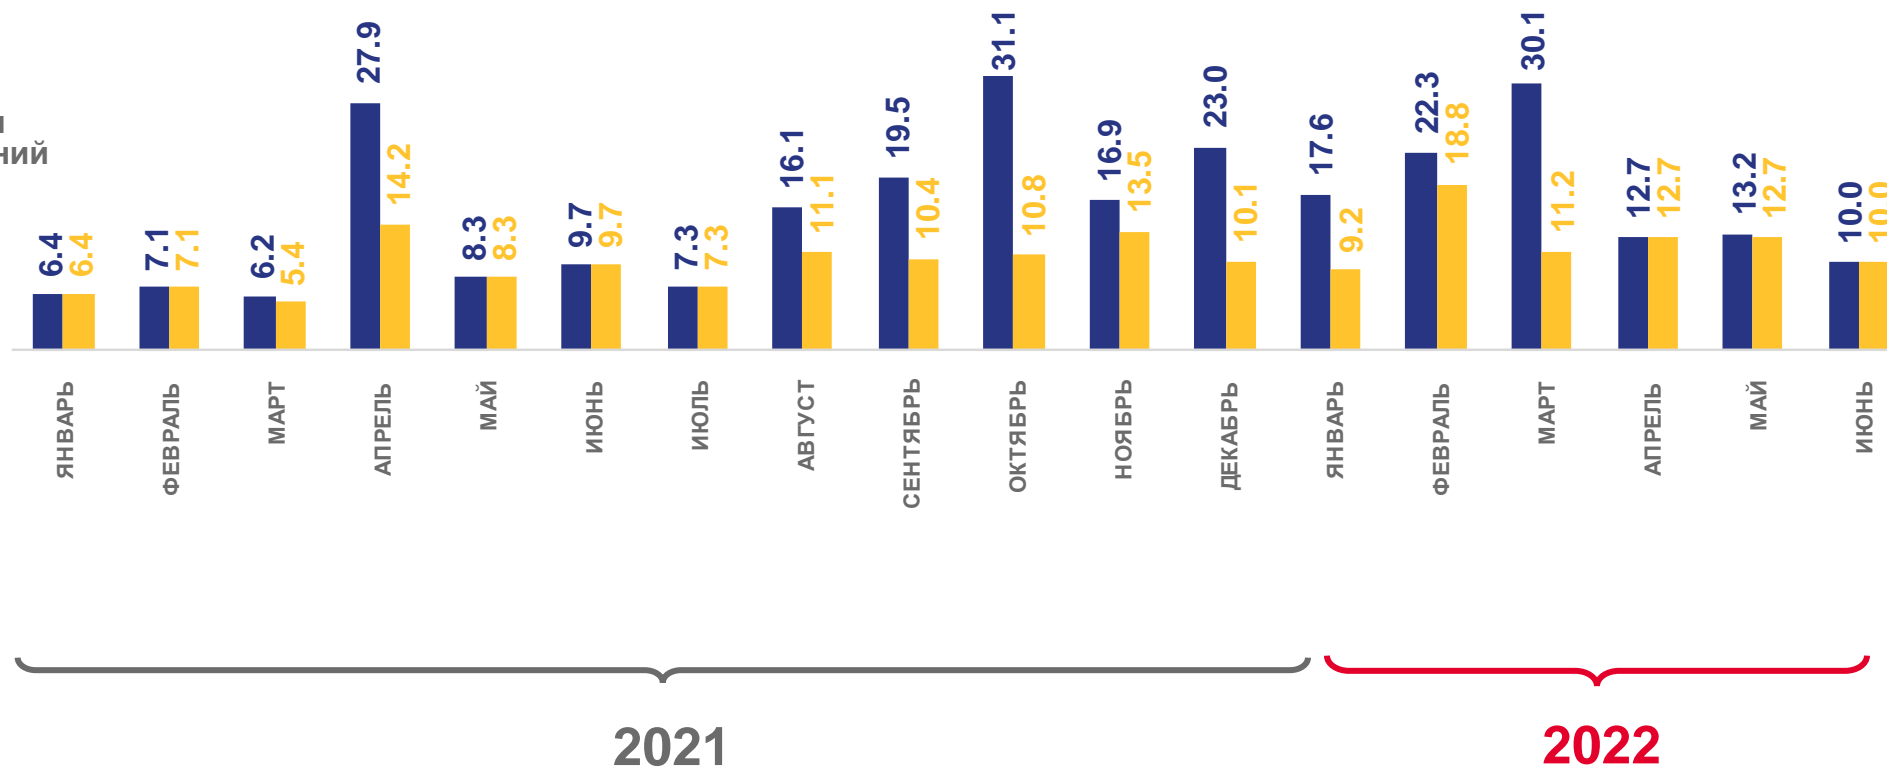

ВВОД В ДЕЙСТВИЕ ЖИЛЫХ ДОМОВ

январь-июнь 2022 г.

105,9

тыс м²
общей площади
жилых помещений

161,5%

изменение к январю-июню 2021 г.

1336

квартир

Ввод в действие жилых домов - всего

В том числе населением

ВВОД ЖИЛЬЯ НАСЕЛЕНИЕМ

январь-июнь 2022 г.

74,5 тыс м²
общей площади
жилых помещений

145,8%
изменение к январю-июню 2021 г.

665 квартир

Структура введенного жилья по материалам стен